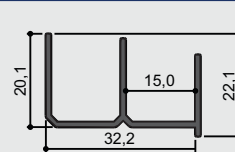

PFM 541

Trilho Superior Azure