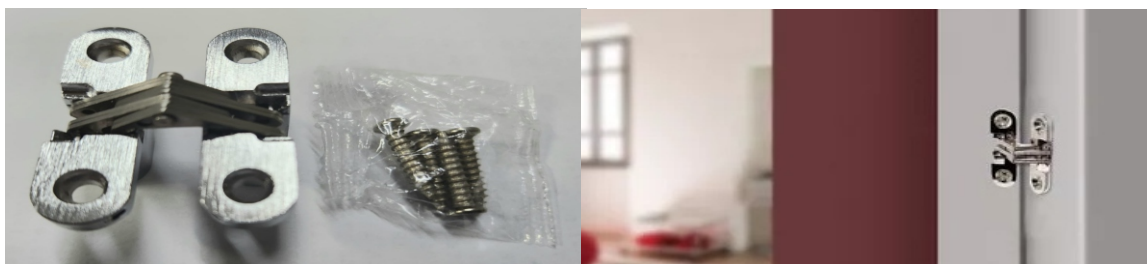

BISAGRAS

Bisagra 35mm Recta
Bisagra 35mm Curva
Bisagra 35mm Super Curva
Bisagra Robô Recta
Bisagra Robô Recta con Amortiguador
Bisagra Robô Curva
Bisagra Robô Curva con Amortiguador
Bisagra con Anilla
Bisagra sin Rebaje
Bisagra Invisible
Bisagra para Vidrio

Bisagra Robô Curva con Amortiguador

Acabado: Niquelado
Ángulo de Apertura: 165°
Diámetro de la Taza: 35 mm

Bisagra con Anilla

Medida: 2x1,2mm, 2,5x1,2mm, 3x1,4mm y 4x1,4mm

Bisagra sin Rebaje

Medida: 4x3x2,5mm, 4x3x3mm y 5x3x3mm

Bisagra Invisible

Medida: 45mm

Bisagra para Vidrio

Cerradura para Puerta Deslizante

Medida
19x22 (baja)
19x32 (alta)

Cerradura para Vidrio

Medida
19x20

Cerradura para Cajon