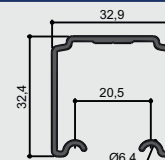

PFM 540

Trilho Concavo Jp700