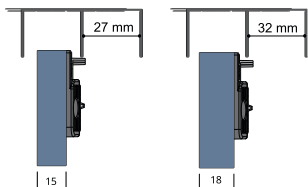

Aplicación