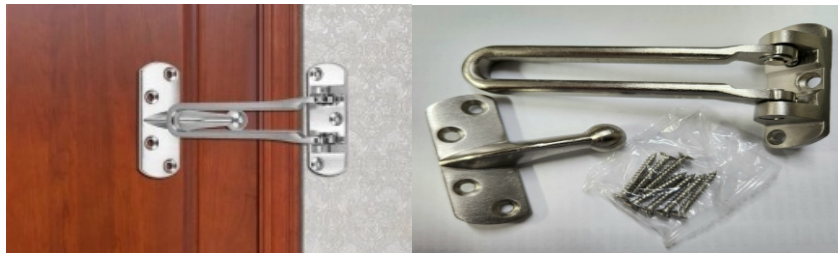

Golpete a Rodillo

Traba de Seguridad

Rejilla de Ventilacion

Medida: 50x600mm

Cantoneira Larga Niquelada

Medida: 37x26cm

Soporte Anel 10x15 Plástico

Soporte U para Vidrio