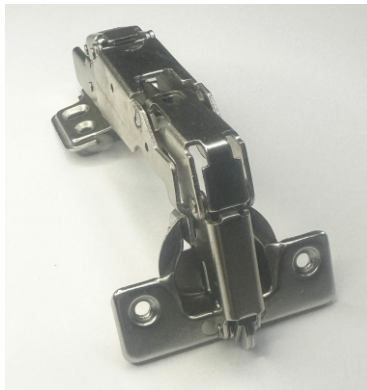

Acabado: Niquelado
Ángulo de Apertura: 105°
Diámetro de la Taza: 35 mm
Distancia Desde el Orificio de la Copa (K): 3 a 5 mm
Grosor de la Puerta: 15 a 25 mm.
Profundidad de la Taza: 9,5 mm.

Bisagra Robô Recta

Acabado: Niquelado
Ángulo de Apertura: 165°
Diámetro de la Taza: 35 mm

Bisagra Robô Recta con Amortiguador

Acabado: Niquelado
Ángulo de Apertura: 165°
Diámetro de la Taza: 35 mm

Bisagra Robô Curva

Acabado: Niquelado
Ángulo de Apertura: 165°
Diámetro de la Taza: 35 mm