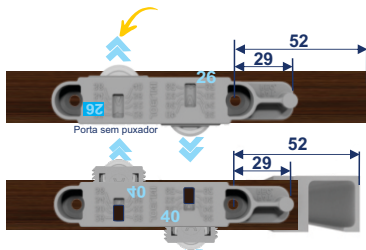

GUIA Universal

Montaje en el TOPO da Porta

- Fácil montaje
- Dispensa uso de llave de regulaje
- Puertas de madera y Aluminio
- Fixação en el Topo
- Silencioso y seguro

Aplicacion

SISTEMA DESLIZANTES

JPNANO