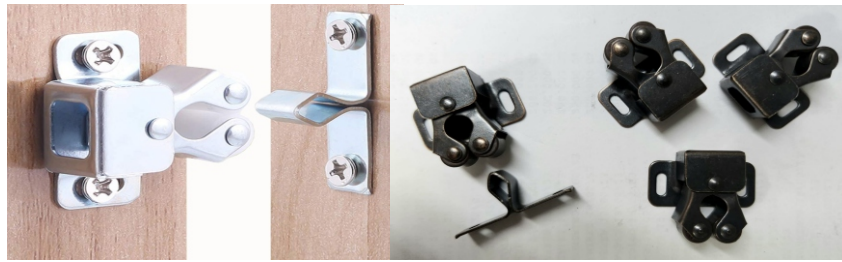

Golpete a Rodillo

Traba de Seguridad

Rejilla de Ventilacion

Medida: 50x600mm

Cantoneira Larga Niquelada

Medida: 37x26cm

Soporte Anel 10x15 Plástico

Soporte U para Vidrio