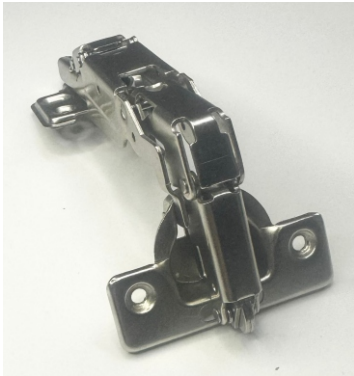

Acabado: Niquelado
Ángulo de Apertura: 105°
Diámetro de la Taza: 35 mm
Distancia Desde el Orificio de la Copa (K): 3 a 5 mm
Grosor de la Puerta: 15 a 25 mm.
Profundidad de la Taza: 9,5 mm.

Bisagra 35mm Super Curva

Acabado: Niquelado
Ángulo de Apertura: 105°
Diámetro de la Taza: 35 mm
Distancia Desde el Orificio de la Copa (K): 3 a 5 mm
Grosor de la Puerta: 15 a 25 mm.
Profundidad de la Taza: 9,5 mm.

Bisagra Robô Recta