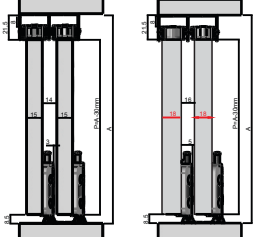

OPÇÕES DE GUIA

FIXA FZ	UNIVERSAL FZ	1 RODA
GUIA C/ AMORTECIMENTO		AMORTECEDOR
UNIVERSAL FZ	FIXA FZ	COMBAT