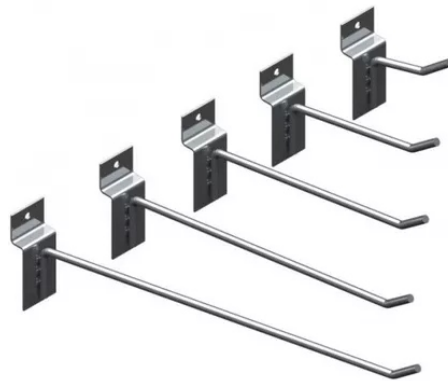

Botão Frances

Soporte Fenda para Vidrio

Medida: 6,8,10,12,15,20mm

Soporte Invisible Universal

Soporte Invisible 256

Dispositivo Tip On

Gancho para Ranhurado

Riele para Ranhurado