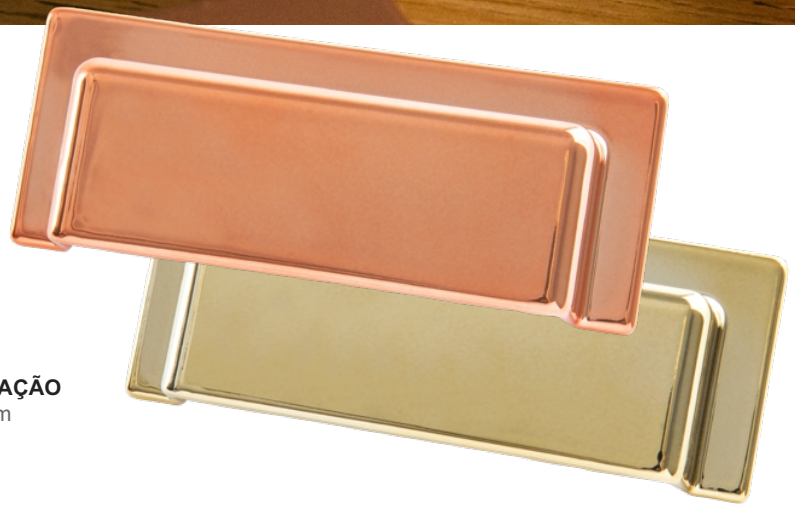

VIALE

DESCRIÇÃO FURAÇÃO

Pux Zamac Viale Concha QDR 32mm

CÓDIGO ACABAMENTO

5107892	Cromado
5107893	Branco brilho
5107894	Antique brilho
5107895	Preto fosco
5107896	Dourado fosco
5107897	Cobre
5107898	Dourado brilho
5107899	Rosé
5107900	Antique fosco

DESCRIÇÃO FURAÇÃO

Pux Zamac Viale Concha QDR 64mm

CÓDIGO ACABAMENTO

5107901	Cromado
5107902	Branco brilho
5107903	Antique brilho
5107904	Preto fosco
5107905	Dourado fosco
5107906	Cobre
5107907	Dourado brilho
5107908	Rosé
5107909	Antique fosco

DESCRIÇÃO FURAÇÃO

Pux Zamac Viale Concha QDR 96mm

CÓDIGO ACABAMENTO

5107910	Cromado
5107911	Branco brilho
5107912	Antique brilho
5107913	Preto fosco
5107914	Dourado fosco
5107915	Cobre
5107916	Dourado brilho
5107917	Rosé
5107918	Antique fosco