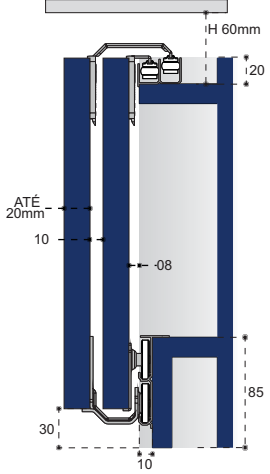

Espesor y medidas