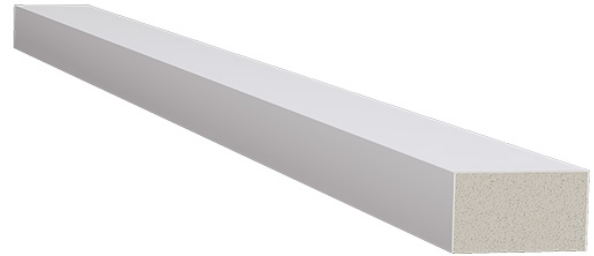

Tulha Deslizante sin Blindaje

Medidas: L325xA445x
P380mm
L460xA445xP380mm
L230xA445xP380mm
Color: Cromo

Guardasillas

Zocalos

Liston

**Ripa
+
Filete**

Boiserie

Bisagra 35mm Recta