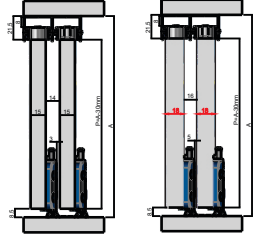

Espesor y medidas

OPÇÕES DE GUIA

FIXA FZ	UNIVERSAL FZ	1 RODA
GUIA C/ AMORTECIMENTO		AMORTECEDOR
UNIVERSAL FZ	FIXA FZ	COMBAT