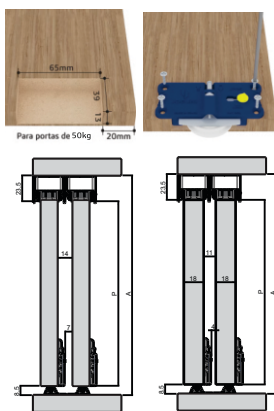

OPCIONES DE GUIA

GUIA C/ AMORTIGUADOR AMORTIGUADOR

Espesor y medidas

Puerta de Passage

JP700

- Rueda de 25 mm com rolamento
- Puertas de Passage
- Tornillo de Regulaje REFORÇADO
- Soporta 100 kg
- Melhor Custo beneficio
- Llave de Regulaje