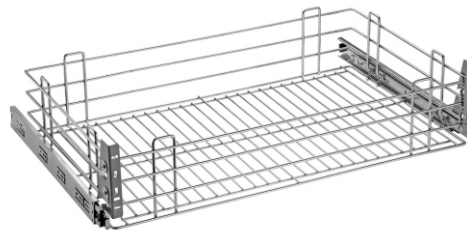

Gaveta Deslizante

Medidas: L770xA190x
P450 mm