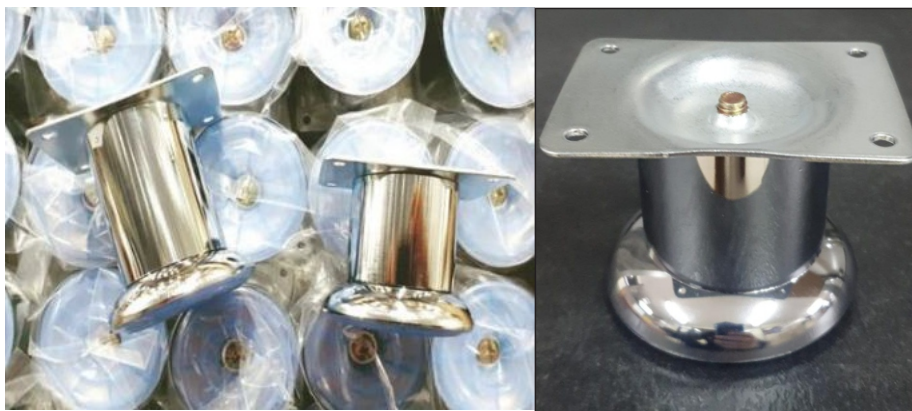

Medida: 60mm
y 80mm