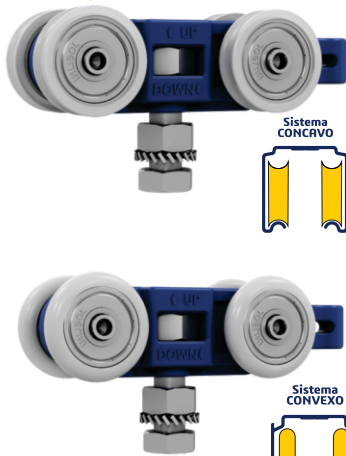

OPCIONES DE GUIA

GUIA C/ AMORTIGUADOR AMORTIGUADOR

Espesor y medidas

Puerta de Passage

JP700

- Rueda de 25 mm com rolamento
- Puertas de Passage
- Tornillo de Regulaje REFORÇADO
- Soporta 100 kg
- Melhor Custo beneficio
- Llave de Regulaje