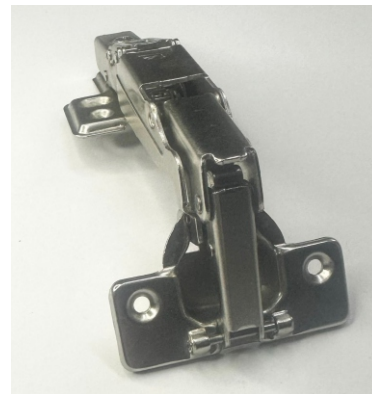

Acabado: Niquelado
Ángulo de Apertura: 105°
Diámetro de la Taza: 35 mm
Distancia Desde el Orificio de la Copa (K): 3 a 5 mm
Grosor de la Puerta: 15 a 25 mm.
Profundidad de la Taza: 9,5 mm.

Bisagra Robô Recta

Acabado: Niquelado
Ángulo de Apertura: 165°
Diámetro de la Taza: 35 mm

Bisagra Robô Recta con Amortiguador

Acabado: Niquelado
Ángulo de Apertura: 165°
Diámetro de la Taza: 35 mm

Bisagra Robô Curva

Acabado: Niquelado
Ángulo de Apertura: 165°
Diámetro de la Taza: 35 mm