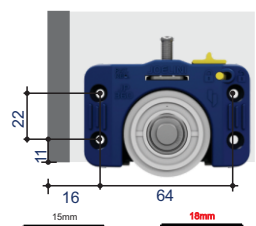

Espesor y medidas

OPÇÕES DE GUIA

FIXA FZ	UNIVERSAL FZ	1 RODA
GUIA C/ AMORTECIMENTO		AMORTECEDOR
UNIVERSAL FZ	FIXA FZ	COMBAT