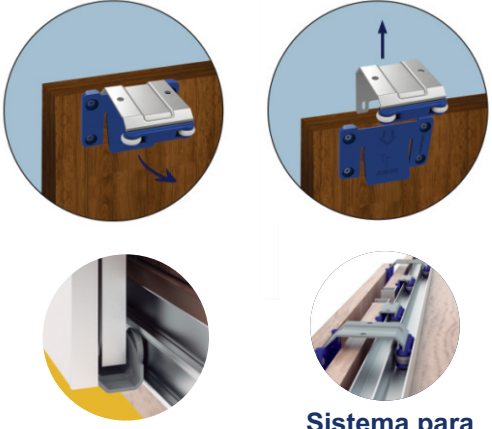

Facilidad na Instalacion

Peso de la puerta

Sistema para 2 ou 3 portas