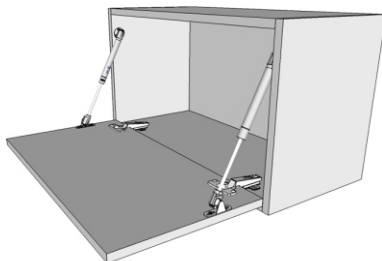

Piston a Gás Inverso

Fuerza: 60N y 80N
Abertura de Puerta: Para abajo
Viene con conector y tornillos