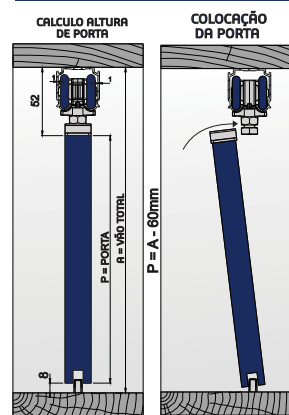

Espesor y medidas