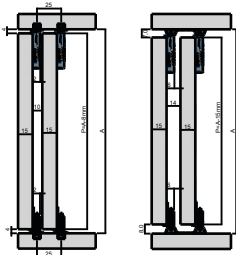

Itens del Kit

Espesor y medidas

Puertas Pequeñas

JP25

- Roldana Sobreposta
- Guia com mola
- Soporta 30 kg
- Roldana com rolamento

Trilhos Recomendados

Espesor y medidas

Roupeiros