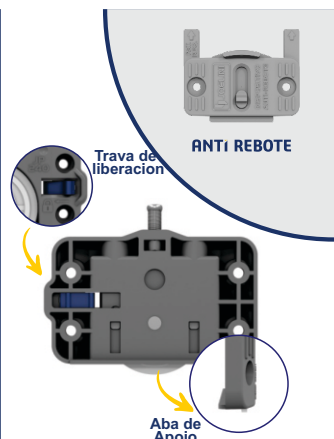

Espesor y medidas

OPÇÕES DE GUIA

		
FIXA FZ	UNIVERSAL FZ	1 RODA
GUIA C/ AMORTECIMENTO		AMORTECEDOR
		
UNIVERSAL FZ	FIXA FZ	COMBAT

Roupeiros JP240

- Roldana Sobreposta
- Tornillo de Regulaje
- Mecanismo Blindado
- Antides-carrilamento
- Soporta 50 kg
- Rueda de 40mm con rodamiento