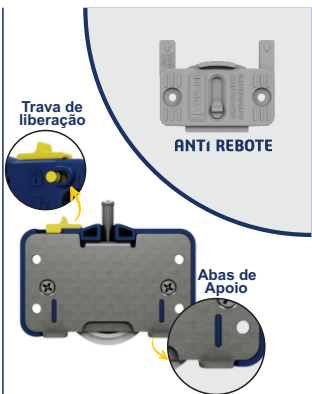

Facilidad na Instalacion

Peso de la puerta

Sistema para 2 ou 3 portas

Espesor y medidas

Roupeiros JP360

- Roldana Sobreposta
- Tornillo de Regulaje
- Mecanismo Blindado
- Antides-carrilamento
- Soporta 60 kg
- Rueda de 40mm con rodamiento