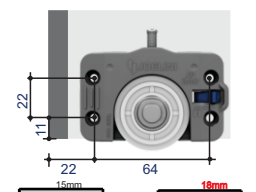

OPÇÕES DE GUIA

FIXA FZ	UNIVERSAL FZ	1 RODA
GUIA C/ AMORTECIMENTO		AMORTECEDOR
UNIVERSAL FZ	FIXA FZ	COMBAT