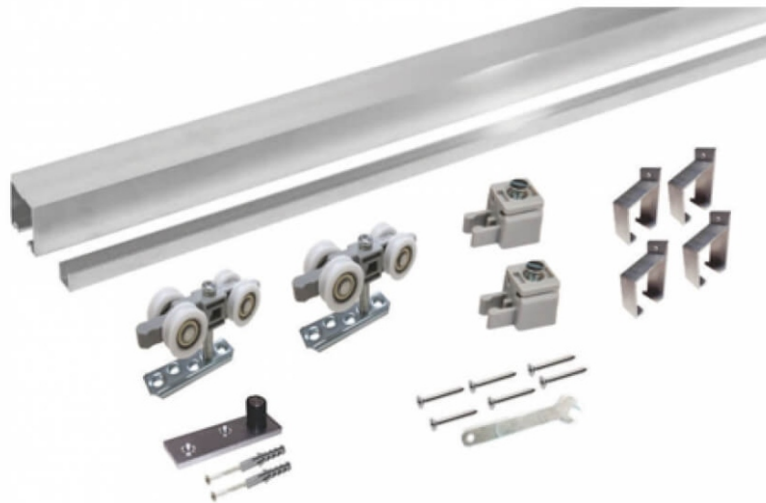

Kit Côncavo con Soporte Roldana 4 Rodas