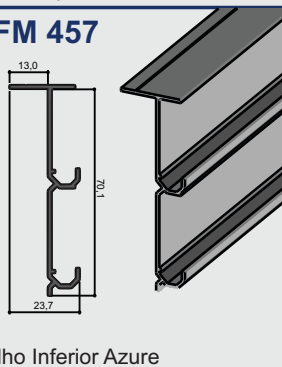

PFM 457

Trilho Inferior Azure