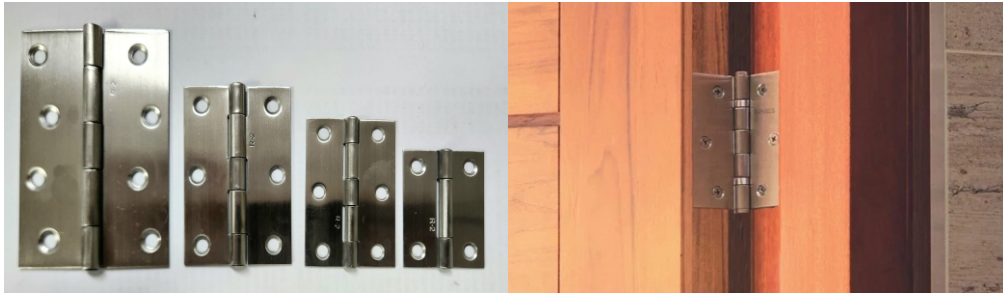

Bisagra con Anilla

Medida: 2x1,2mm, 2,5x1,2mm, 3x1,4mm y 4x1,4mm