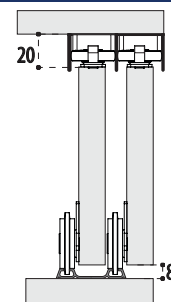

OPCIONES DE GUIA

- FOLGAZERO
- FOLGAZERO UNIVERSAL
- 1 RODA