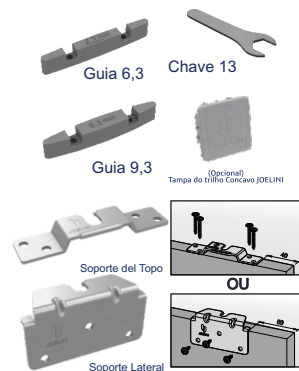

Itens del Kit