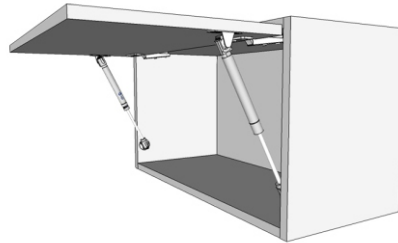

PISTON A GÁS

Piston a Gás

Fuerza: 60N, 100N y 120N
Abertura de Puerta: Para arriba
Viene con conector y tornillos

Piston a Gás Inverso

Fuerza: 60N y 80N
Abertura de Puerta: Para abajo
Viene con conector y tornillos

Piston a Gás con Amortiguador