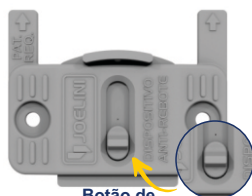

Accesorios

Dispositivo ANTI REBOTE