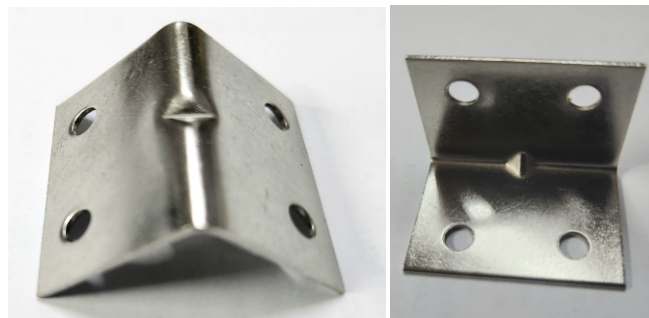

Golpete a Rodillo

Traba de Seguridad

Rejilla de Ventilacion

Medida: 50x600mm

Cantoneira Larga Niquelada

Medida: 37x26cm

Soporte Anel 10x15 Plástico

Soporte U para Vidrio