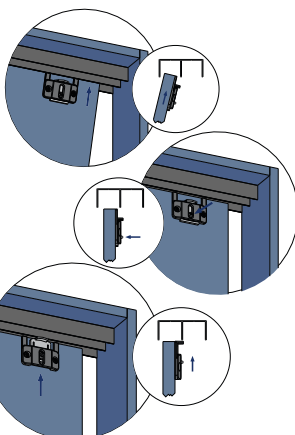

Accesorios

Dispositivo ANTI REBOTE

Aplicación

Regulagem

Instalacion e regulaje super Fácil

- Mejor Costo beneficio
- Fácil montaje
- Puertas de madera e Aluminio
- Para Puertas con sustentacion en la base
- Trilhos 27 a 32
- Soporta 60 kg