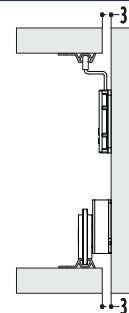

JM410

Roldana Deslocada

- Mejor Costo beneficio
- Rueda de 33mm con rolamiento
- Fácil montaje
- Roldana Sobreposta
- Sustentacion en la base
- Para Puertas de 45kg
- Puertas de madera y Aluminio
- Guia con mola deslocada